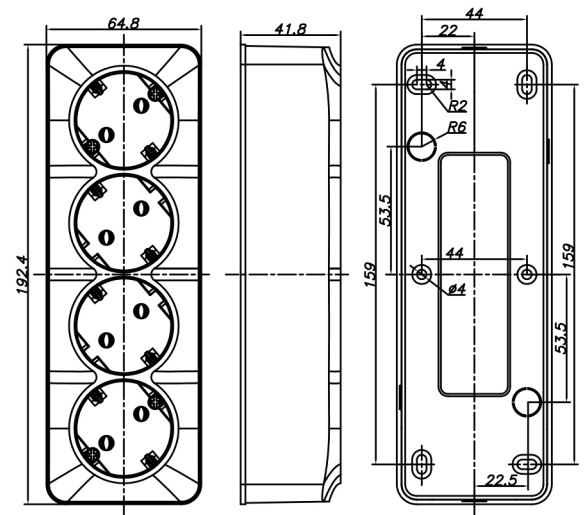

TKE-FR-R4Z-xx

Рисунок 2. Габаритные размеры розеток серии FREA (TOKOV™).