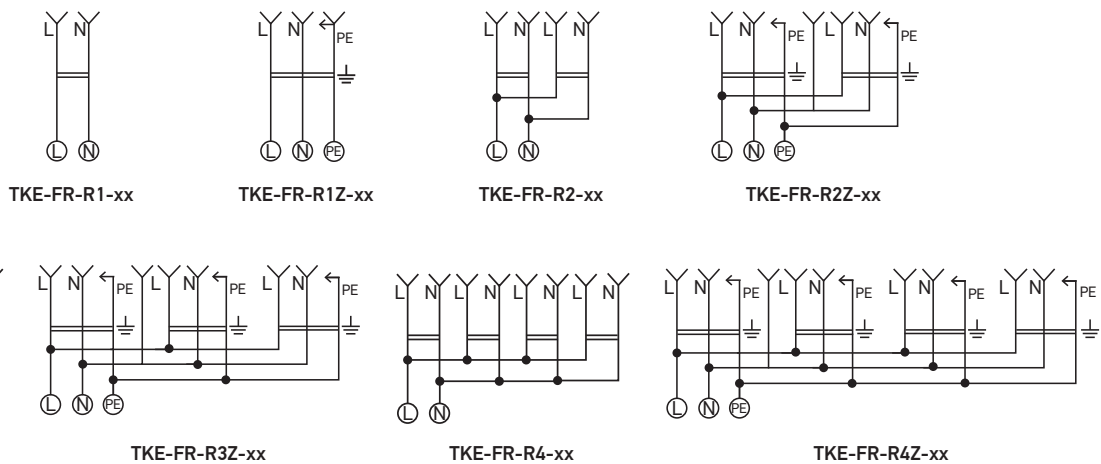

Рисунок 1. Электрические схемы розеток серии FREA (TOKOV™).

3. Правила установки и эксплуатации

- Монтаж и демонтаж розетки следует осуществлять при отключенном питании сети.
- Снять верхнюю панель.
- Удерживая розетку в руке, снять с защёлки при помощи отвертки заднюю крышку с механизмом.
- Закрепить заднюю крышку с механизмом на месте установки.
- Подготовленные к монтажу электрические провода присоединить к винтовым зажимам, не более двух проводов под один винтовой зажим.
- Установить корпус розетки на основание, выведя кабель в предварительно прорезанное в корпусе отверстие.