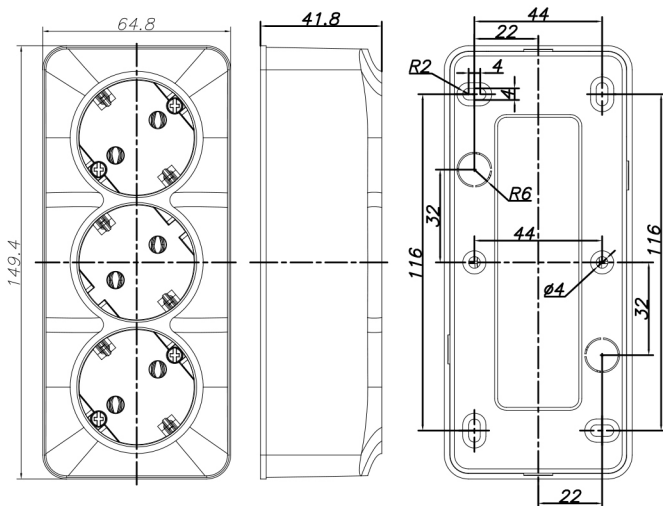

TKE-FR-R3Z-xx