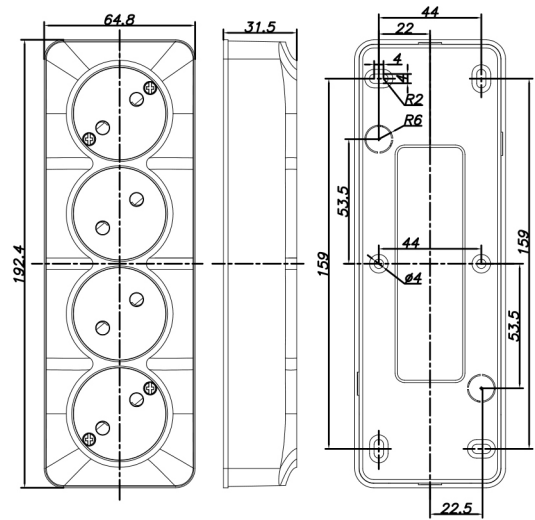

TKE-FR-R4-xx