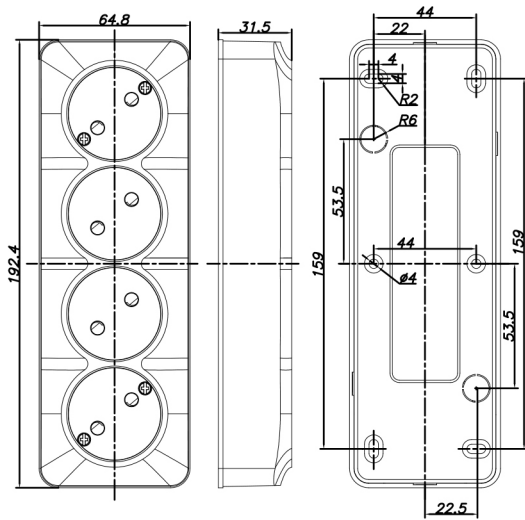

TKE-FR-R3-xx