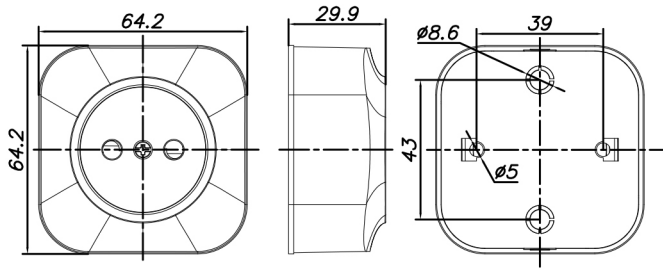

Рисунок 1. Электрические схемы розеток серии FREA (TOKOV™).

3. Правила установки и эксплуатации

- Монтаж и демонтаж розетки следует осуществлять при отключенном питании сети.
- Снять верхнюю панель.
- Удерживая розетку в руке, снять с защёлки при помощи отвертки заднюю крышку с механизмом.
- Закрепить заднюю крышку с механизмом на месте установки.
- Подготовленные к монтажу электрические провода присоединить к винтовым зажимам, не более двух проводов под один винтовой зажим.
- Установить корпус розетки на основание, выведя кабель в предварительно прорезанное в корпусе отверстие.