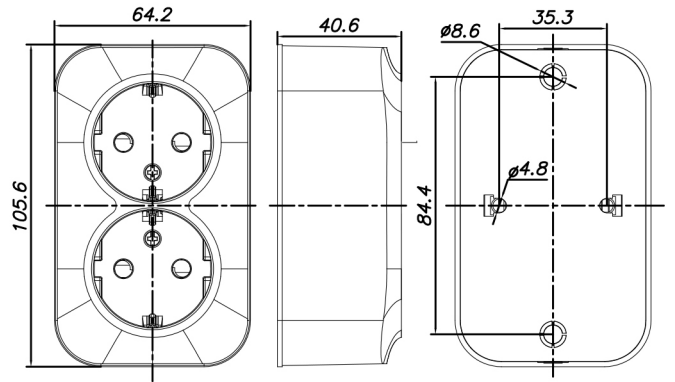

TKE-FR-R2Z-xx