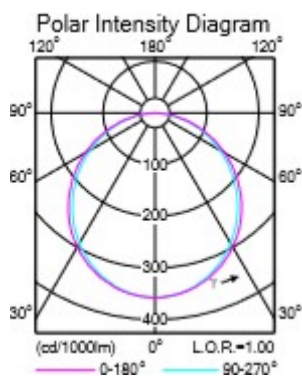

911401724282 RC091Z SMB-297x1197

ООО «Сигнифай Евразия»

141402, Московская область, г. Химки, ул. Ленинградская, 25

Тел.: +7 495 937 93 30

<https://www.signify.com/ru-ru>

Рис. 2: Фотометрические характеристики светильника