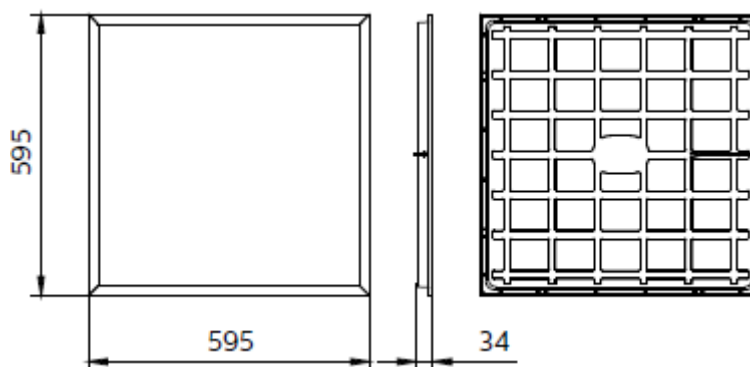

### 1.1 Внешний вид Светильника

L, мм	W, мм	H, мм
595/1200	595/300	34

Варианты аксессуаров (заказываются отдельно)

911401824580 RC048Z SMB-PLC

911401824680 RC048Z SME-2

911401824780 RC048Z SC

911401724272 RC091Z SMB-597x597