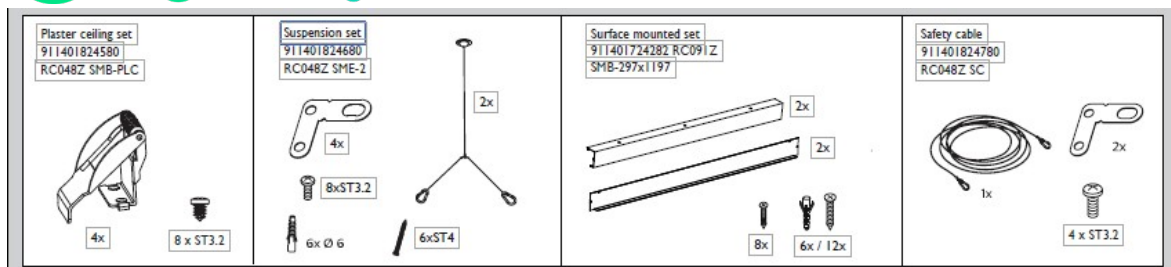

RC048B LED32S/840 PSU W60L60 NOC CFW