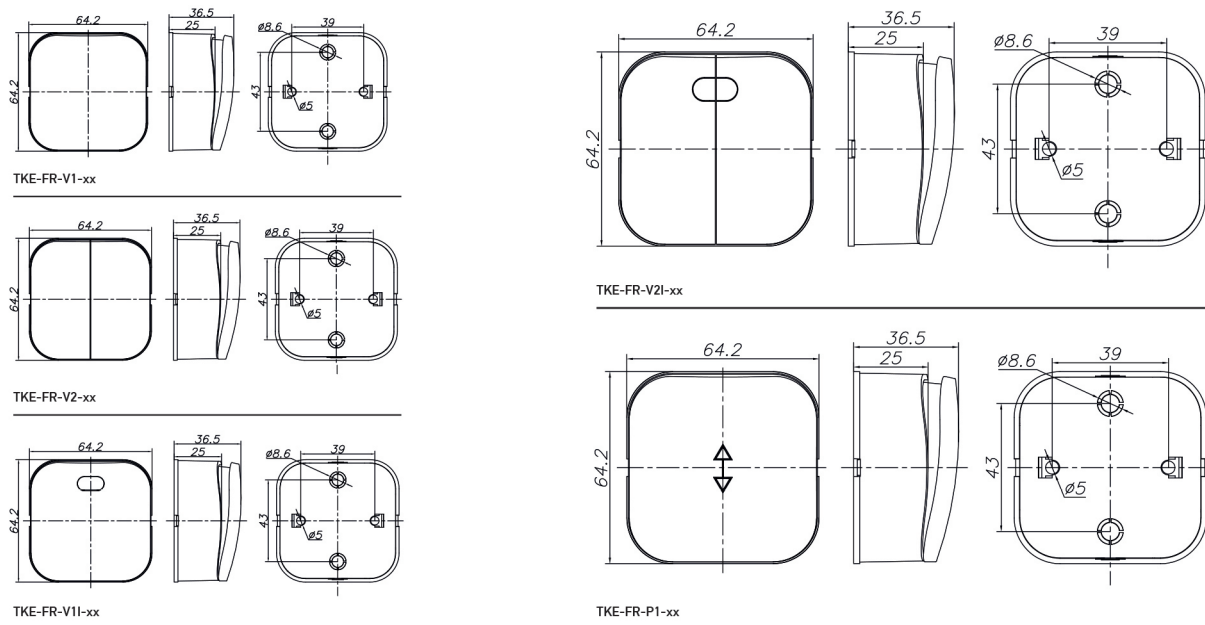

TKE-FR-V1-xx

TKE-FR-V1I-xx

TKE-FR-V2-xx

TKE-FR-V2I-xx

TKE-FR-P1-xx

Рисунок 1. Электрические схемы выключателей серии FREA (TOKOV™).

3. Правила установки и эксплуатации

- Монтаж и демонтаж выключателя следует осуществлять при отключенном питании сети.
- Снять клавишу (кнопку).
- Удерживая выключатель в руке, снять с защёлок при помощи отвертки заднюю крышку.
- Подсоединить провода, поместив их в пазы контактных зажимов, затянуть винты.
- Прикрепить корпус к месту установки двумя шурупами.
- Установить верхнюю часть изделия, закрутить винты.
- Установить клавишу (кнопку).